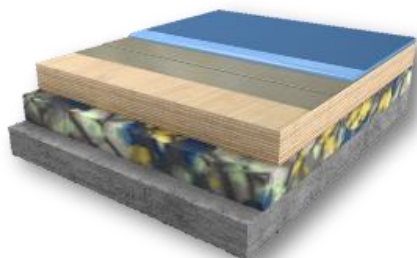

## Beltéri CONIPUR AE - Felület-elasztikus sportburkolat

Rendszer	Főbb jellemzők	Teljes vastagság	Vizsgálatok		
			Tűzállóság EN 13501	Emisszió	Sportfunkció EN 14904
<b>CONIPUR AE - Felület-elasztikus sportburkolat - fa alépítménnyel és 2-8 mm vastag felső PUR réteggel</b>					
A padlóra gyakorolt erőhatás nagy felületen oszlik meg (az összes típus közül a legnagyobb mértékben) ami nagy stabilitást és biztonságot ad a felnőtt sportolók számára.					
CONIPUR AE eco	alap funkcionalitás	32 - 51 mm			✓
CONIPUR AE pure	alacsony emissziójú			✓	✓
CONIPUR AE protect+	alacsony emissziójú, tűzálló		✓	✓	✓
CONIPUR AE XT	magas mechanikai tulajdonságokkal rendelkezik, ideális multifunkciós használatra			✓	✓
CONIPUR AE XT FL	alacsony emissziójú, tűzálló, magas mechanikai tulajdonságokkal rendelkezik, ideális multifunkciós használatra		✓	✓	✓

High Performance Flooring  
Sport | Decorative | Industrial | Playground