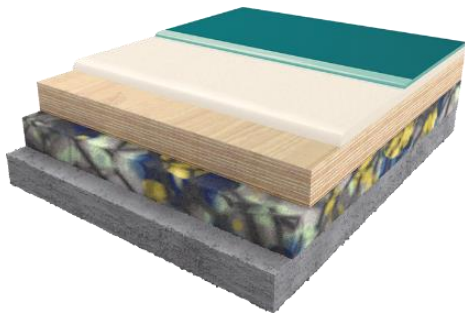

Beltéri CONIPUR CE - Kombi-elasztikus sportburkolat

Rendszer	Főbb jellemzők	Teljes vastagság	Vizsgálatok			Ajánlások	
			Tűzállóság EN 13501	Emisszió	Sportfunkció EN 14904	IHF	FIBA
CONIPUR CE - Kombi-elasztikus sportburkolat - fa alépítménnyel és pontelasztikus felső réteggel							
A kombi-elasztikus sportpadló magában foglalja mind a pont-elasztikus, mind a felület-elasztikus burkolatok előnyeit. Ez a kombináció ideális a sportolók számára, és multifunkciós használatra is alkalmas.							
CONIPUR CE eco	alap funkcionalitás				✓	✓	✓
CONIPUR CE pure	alacsony emissziójú			✓	✓	✓	✓
CONIPUR CE pure FULL PUR	alacsony emissziójú, folyékony rugalmas réteggel	29 - 43 mm					
CONIPUR CE protect+	alacsony emissziójú, tűzálló		✓	✓	✓	✓	✓