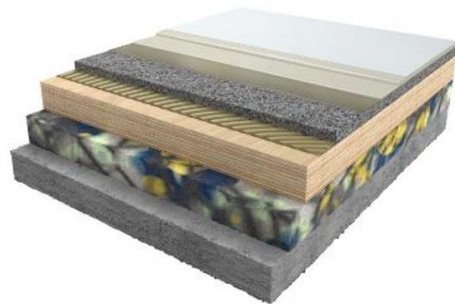

Beltéri CONIPUR CE - Kombi-elasztikus sportburkolat

Rendszer	Főbb jellemzők	Teljes vastagság	Vizsgálatok			Ajánlások	
			Tűzállóság EN 13501	Emisszió	Sportfunkció EN 14904	IHF	FIBA
CONIPUR CE - Kombi-elasztikus sportburkolat - fa alépítménnyel és pontelasztikus felső réteggel							
A kombi-elasztikus sportpadló magában foglalja mind a pont-elasztikus, mind a felület-elasztikus burkolatok előnyeit. Ez a kombináció ideális a sportolók számára, és multifunkciós használatra is alkalmas.							
CONIPUR CE eco	alap funkcionalitás				✓	✓	✓
CONIPUR CE pure	alacsony emissziójú			✓	✓	✓	✓
CONIPUR CE pure FULL PUR	alacsony emissziójú, folyékony rugalmas réteggel	29 - 43 mm					
CONIPUR CE protect+	alacsony emissziójú, tűzálló		✓	✓	✓	✓	✓

BBC Arena, Schaffhausen, Svájc

High Performance Flooring
Sport | Decorative | Industrial | Playground