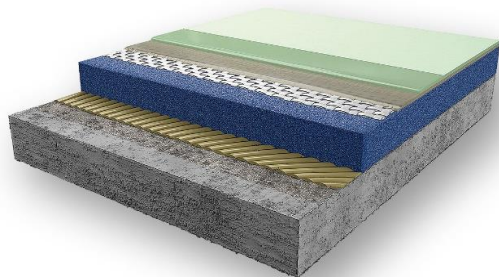

Beltéri CONIPUR KF - Mix-elasztikus sportburkolat

Rendszer	Főbb jellemzők	Teljes vastagság	Vizsgálatok		
			Tűzállóság EN 13501	Emisszió	Sportfunkció EN 14904
CONIPUR KF - Mix-elasztikus sportburkolat - speciális habzivacs szőnyeggel, kemény-rugalmas és puha-rugalmas PUR bevonattal					
A pont-elasztikus sportpadlóhoz hasonlóan ez a felület is lengéscsillapítóként azonnal kiegyenlíti az ütközési erőket - csökkentve a sérülések kockázatát. Felületerősítő kemény közbenső bevonatának köszönhetően nagy stabilitást biztosít, így minimálisra csökkenti a sérülések kockázatát. Erőelnyelés: $\geq 45\%$ de $< 55\%$					
CONIPUR KF pure	alacsony emisszió			✓	✓
CONIPUR KF protect+	alacsony emissziójú, tűzálló		✓	✓	✓

Egyetemváros, Sonnwendviertel, Bécs, Ausztria

High Performance Flooring | Sport | Decorative | Industrial | Playground & Leisure