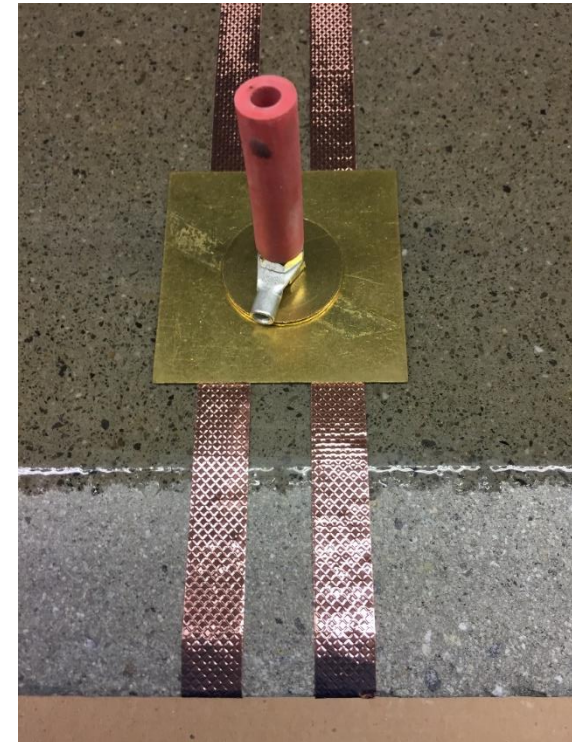

Javaslatok rézszalagok csatlakoztatására vezetőképes és elektrosztatikusan levezetőképes bevonatoknál

Csarnok - helyiség

Vázlat a rézszalagok csatlakoztatásához

1. Változat Körgyűrűs kialakítás, legalább 2 csatlakozás a „földelési pontokhoz”  (legalább 2 darab helyiségenként, kb.0,5 – 1,0 m hosszúságban)

Javaslatok rézszalag csatlakoztatására vezetőképes és elektrosztatikusan levezetőképes bevonatoknál

Csarnok - helyiség

Vázlat a rézszalag csatlakoztatásához

2. Változat Egyedi csatlakozások a "földelési pontokhoz"  100 m²-enként (helyiségenként 2 db, kb. 0,5-1,0 m hosszúságban)

Javaslatok rézszalagok csatlakoztatására vezetőképes és elektrosztatikusan levezetőképes bevonatoknál

Példa földelési pontokra a padlóban, földelő készlet használatával

Alapozás

Rézcsíkok leragasztása (kb. 50 cm)
a földeléses ponttal párhuzamosan vagy
átlósan, 2 darabbal (biztonság)

A földelő készlet felszerelése furat,
dűbel, fémlemez vagy nagy alátét
segítségével, földelés a kábelhez,
műanyag tömlő védelemként

Javaslatok rézszalagok csatlakoztatására vezetőképes és elektrosztatikusan levezetőképes bevonatoknál