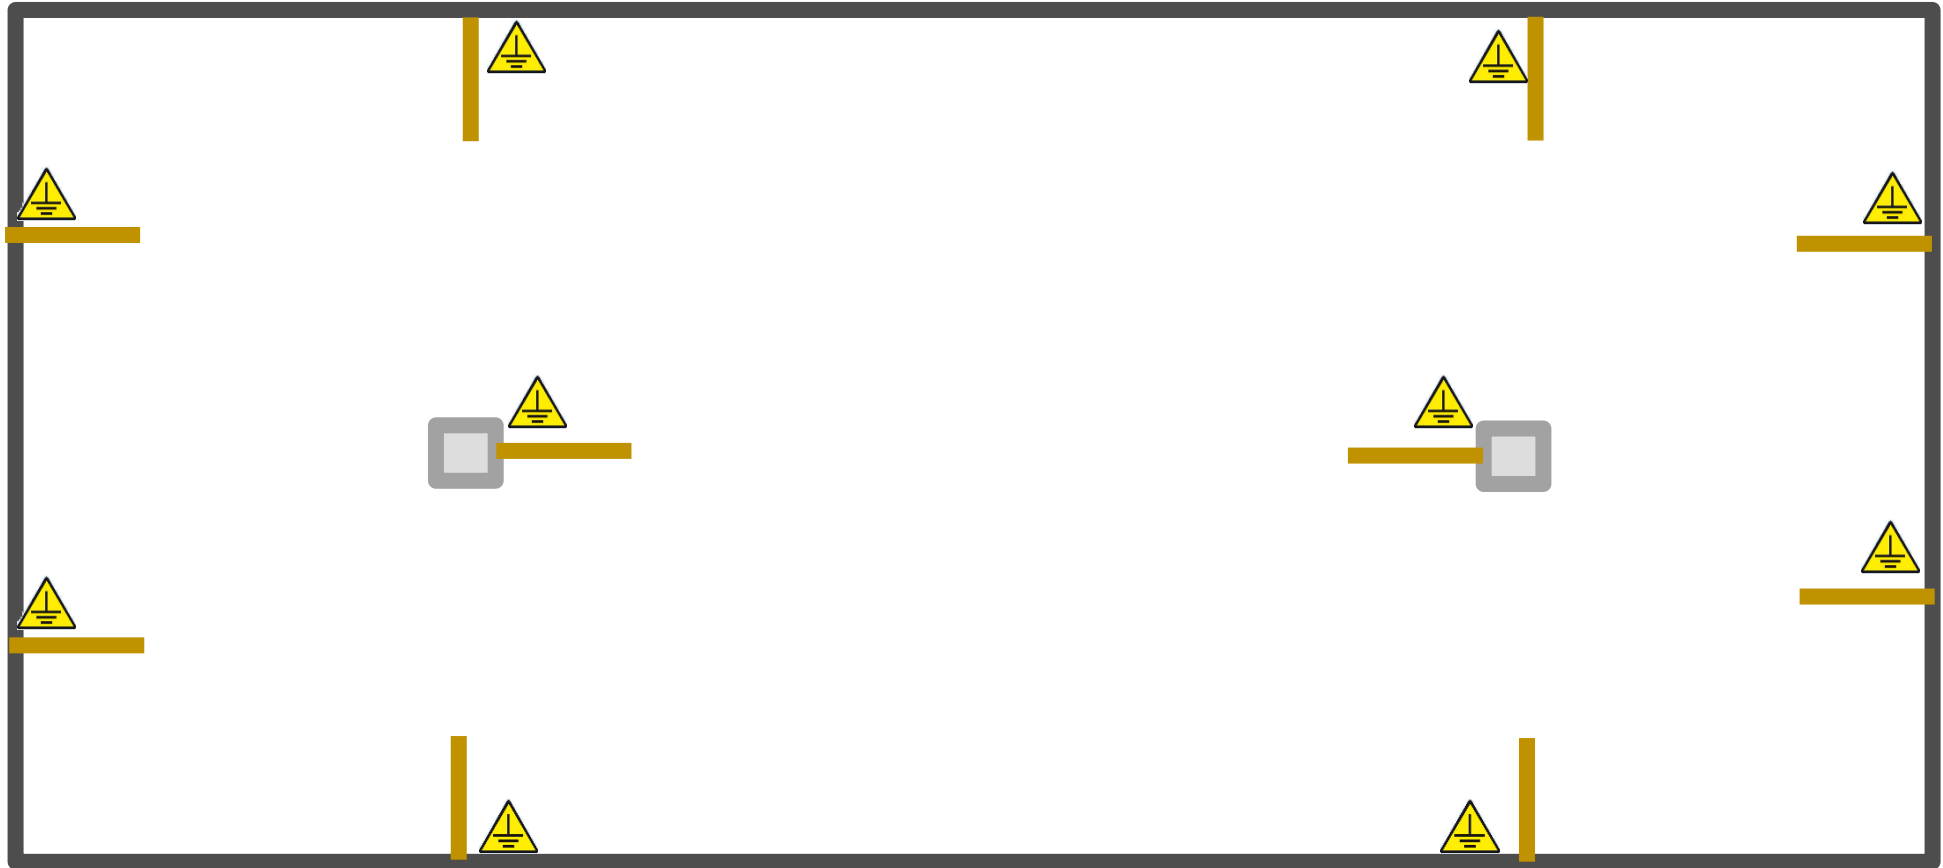

Javaslatok rézszalagok csatlakoztatására vezetőképes és elektrosztatikusan levezetőképes bevonatoknál

Csarnok - helyiség

Vázlat a rézszalagok csatlakoztatásához

1. Változat Körgyűrűs kialakítás, legalább 2 csatlakozás a „földelési pontokhoz”  (legalább 2 darab helyiségenként, kb.0,5 – 1,0 m hosszúságban)

Javaslatok rézszalag csatlakoztatására vezetőképes és elektrosztatikusan levezetőképes bevonatoknál

Csarnok - helyiség

Vázlat a rézszalag csatlakoztatásához

2. Változat Egyedi csatlakozások a "földelési pontokhoz"  100 m²-enként (helyiségenként 2 db, kb. 0,5-1,0 m hosszúságban)

Javaslatok rézszalagok csatlakoztatására vezetőképes és elektrosztatikusan levezetőképes bevonatoknál

Példa földelési pontokra a padlóban, földelő készlet használatával

Alapozás

Rézcsíkok leragasztása (kb. 50 cm)
a földeléses ponttal párhuzamosan vagy
átlósan, 2 darabbal (biztonság)

A földelő készlet felszerelése furat,
dűbel, fémlemez vagy nagy alátét
segítségével, földelés a kábelhez,
műanyag tömlő védelemként

Javaslatok rézszalagok csatlakoztatására vezetőképes és elektrosztatikusan levezetőképes bevonatoknál