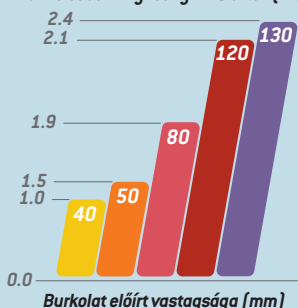

A 22 standard színből álló színválaszték határtalan kreativitást biztosít a tervezőknek, a burkolat optimális színstabilitása és időjárásállósága garantálja a hosszú élettartamot, és az alacsony fenntartási költségeket. Minden CONIPLAY burkolati rendszert bevizsgáltunk, melyek megfeleltek a nemzetközi előírásoknak.

A CONIPLAY rendszerek független intézetek által bevizsgált kritikus esési magasságra vonatkozó HIC értékei.

Kritikus esési magasság - HIC érték (méter)

22 22 STANDARD
SZÍN

BURKOLAT ALACSONY SÉRÜLÉSVESZÉLYEL